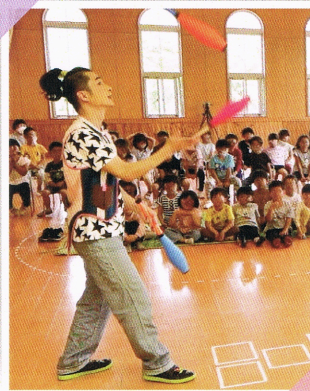

ケイスケの
ソロパフォーマンス
はこちらから

YouTube

お問い合わせはこちらから

松本市浅間温泉 金井ケイスケ まで

✉ keisukekanai@gmail.com